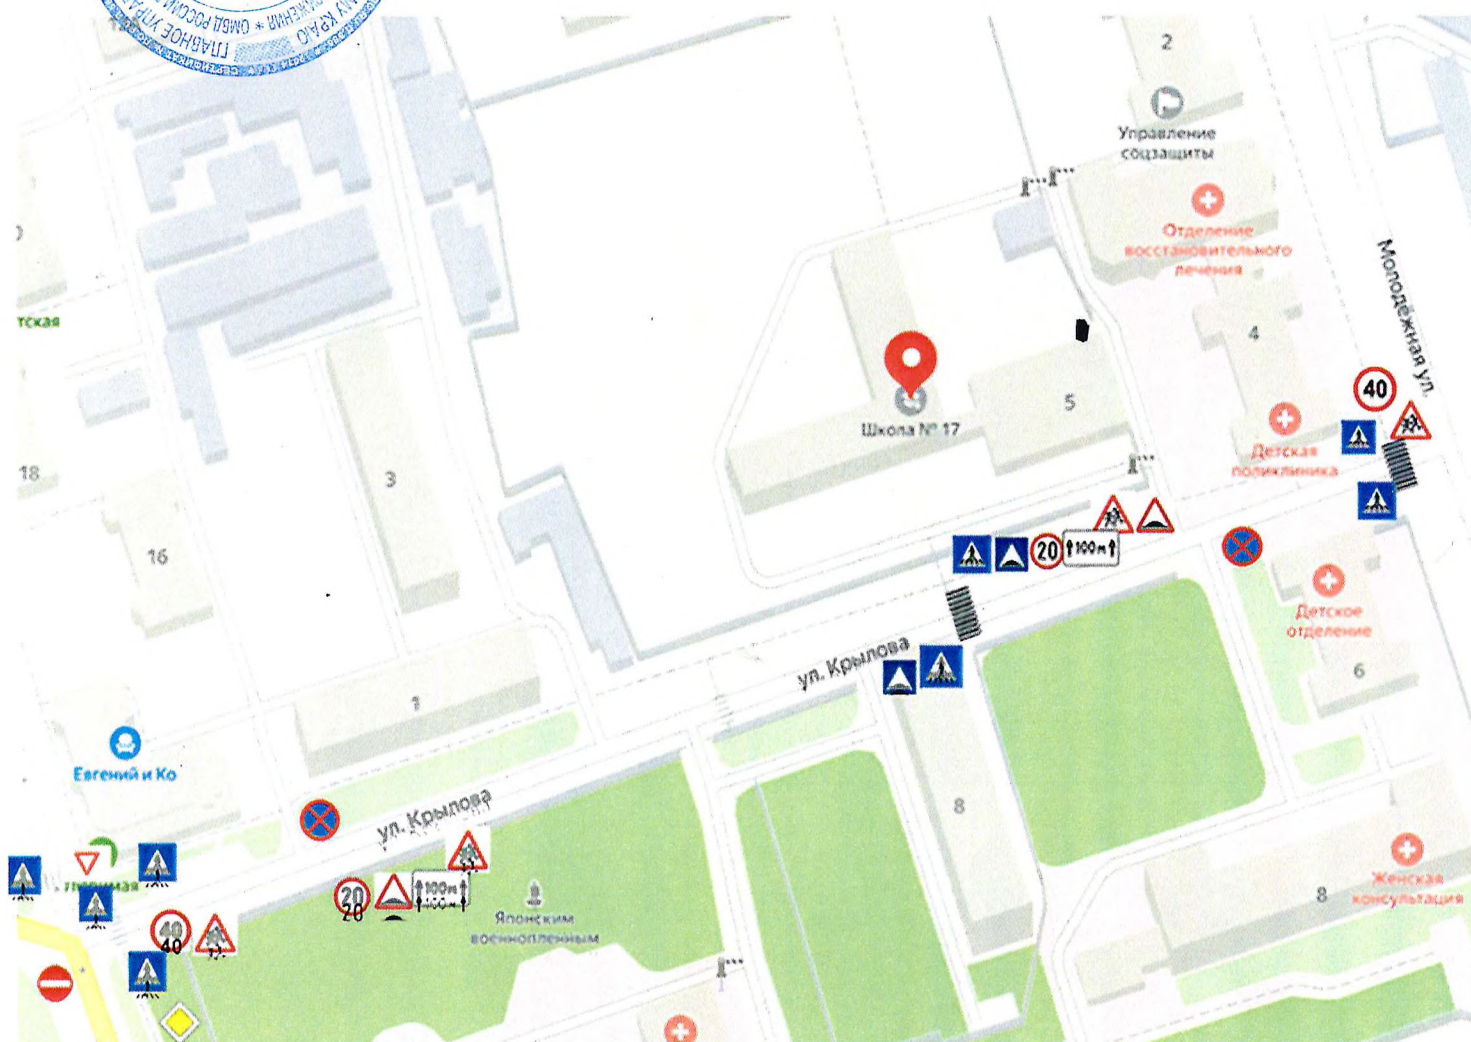

Согласовано
Врио начальника ОГИБДД ОМВД
России по г. Новоалтайску
И.А.Денисов
« 16 » августа 2021 г.

**Схема организации
дорожного движения в районе
расположения МБОУ «СОШ №17
г. Новоалтайска», пути движения
транспортных средств и детей**

Утверждаю
Председатель КОА г. Новоалтайска
В.Н.Федоров
« 12 » августа 2021 г.

Условные обозначения:

- 1.23 Дети
- 3.24 Ограничение максимальной скорости
- 1.17 Искусственная неровность
- 5.19.1 (5.19.2) Пешеходный переход
- 2.4 Уступи дорогу
- 1.22 Пешеходный переход (предупреждающий)
- Движение детей в (из) общеобразовательного учреждения
- 5.20 Искусственная неровность
- Опасный участок дороги
- Въезд запрещен
- Пешеходный переход
- Зebra
- Искусственная неровность
- 8.3.1-
- 2.1 Главная дорога
- 2.1.1 Главная дорога
- 3.27 "Остановка запрещена".
- 3.27 "Остановка запрещена".